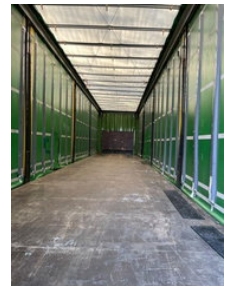

Krone Schuifzeil , BPW , schuifdak 2013

Algemene kenmerken

Merk	Krone
Subcategorie	Schuifzeil
Kentekenplaat	ON-96-DP
Bouwjaar	2013
Datum eerste registratie	07-05-2013
Conditie	Gebruikt

Eigenschappen

Lengte	1.365cm
Breedte	255cm